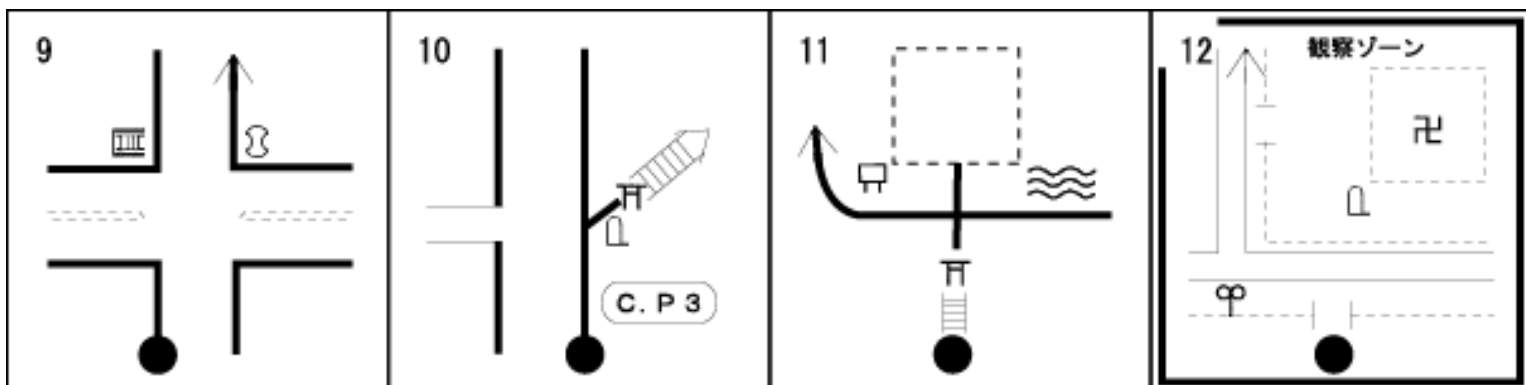

家族で参加
大歓迎!!

うめコミ ウォークラリー

【集合】梅若橋コミュニティ会館 2F 【参加無料】

【日時】H30年1月27日(土)

午後1時受付

おともだちどうし かぞく いっしょ

お友達同士や家族と一緒に

ぐるーぷ づく ある

グループを作って歩こう。

ようじさんか とき かなら せいじんほごしゃ さんか
※幼児参加のときときは、必ず成人保護者の参加を
おねが
お願いします。)

ウォークラリーって何？

せんよう ちず こまず みながらあるいて くいずもんだい といて
専用の地図「コマ図」を見ながら歩いて、クイズ問題を解いて、

じかんとくてん もんだいとくてん ごうけい てんまんてん あらそう はいきんぐがた
時間得点と問題得点で合計200点満点を争う、ハイキング型の

ゲームです。

これがコマ図⇒
(見本)

問い合わせ 梅若橋コミュニティ会館 電話03-3616-1101